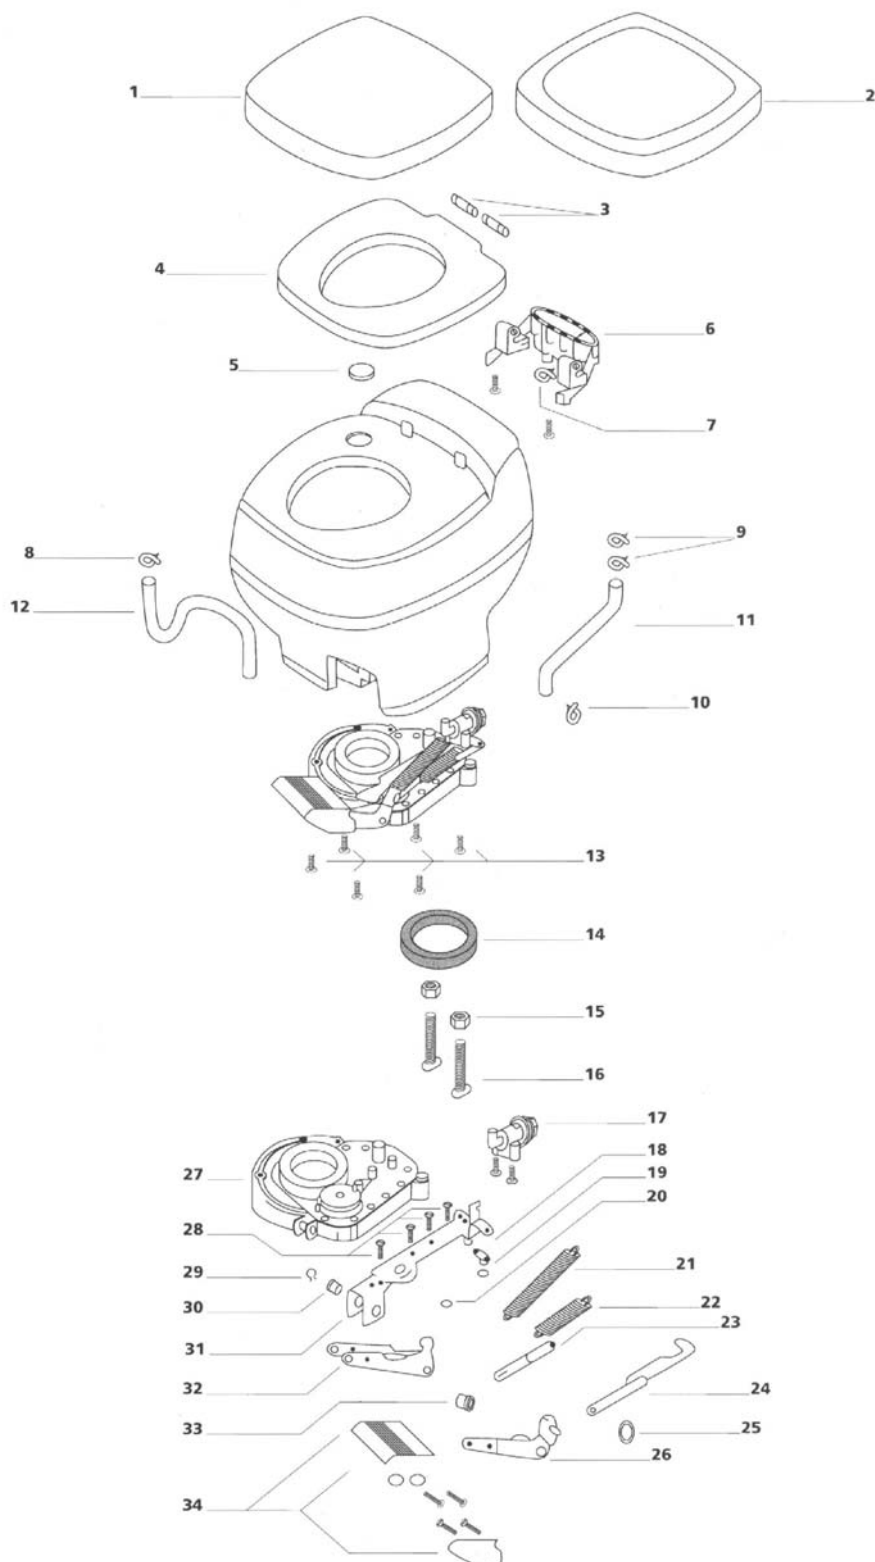

AQUA MAGIC STARLITE

SPRÄNGSKISS MED RESERVDELSLISTA

Pos.	Art nr	Reservdelar
1	2092362 2092357	Lock Vit Lock Pergament
2	08803IT	Lock m vinyl
3	12986	Gångjärnssprint
4	1656457 0848710	Sittring Pergament Sittring Ivory
5	0389557	Plugg
6	2070210	Återsugn. Skydd
11	03728	Slang
12	03729 03727	Slang låg modell Slang hög modell
13	03994	Skruv till mekanism
14	02125	Svampgummipackning
15	02690	Mutter
16	05001 07718 08975	Fästbult Mässingskoppling Mont.sats inneh. (02125,02690,05001)
17	09868	Rep.sats kulventil (2st skruvar, kort länkarm , mutter, bricka samt låsning)
18	02391	Länkarm mekanism
21	02802	Fjäder lång
22	02801	Fjäder kort
27	1528310 2420357 10000	* Mekanism före mars -85 ** Mekanism efter mars -85 Anslutningsfläns
28	02388	Skruv t mekanism
30	03749	Bussning pedal (2st)
34	2465010 2465057 08368 24654	Pedalpaket Ivory Pedalpaket Perg Packningssats före och efter -85 Bladventilspackning
	*	= 15mm hög – packning ovanpå
	**	= 25mm hög – packning infasad