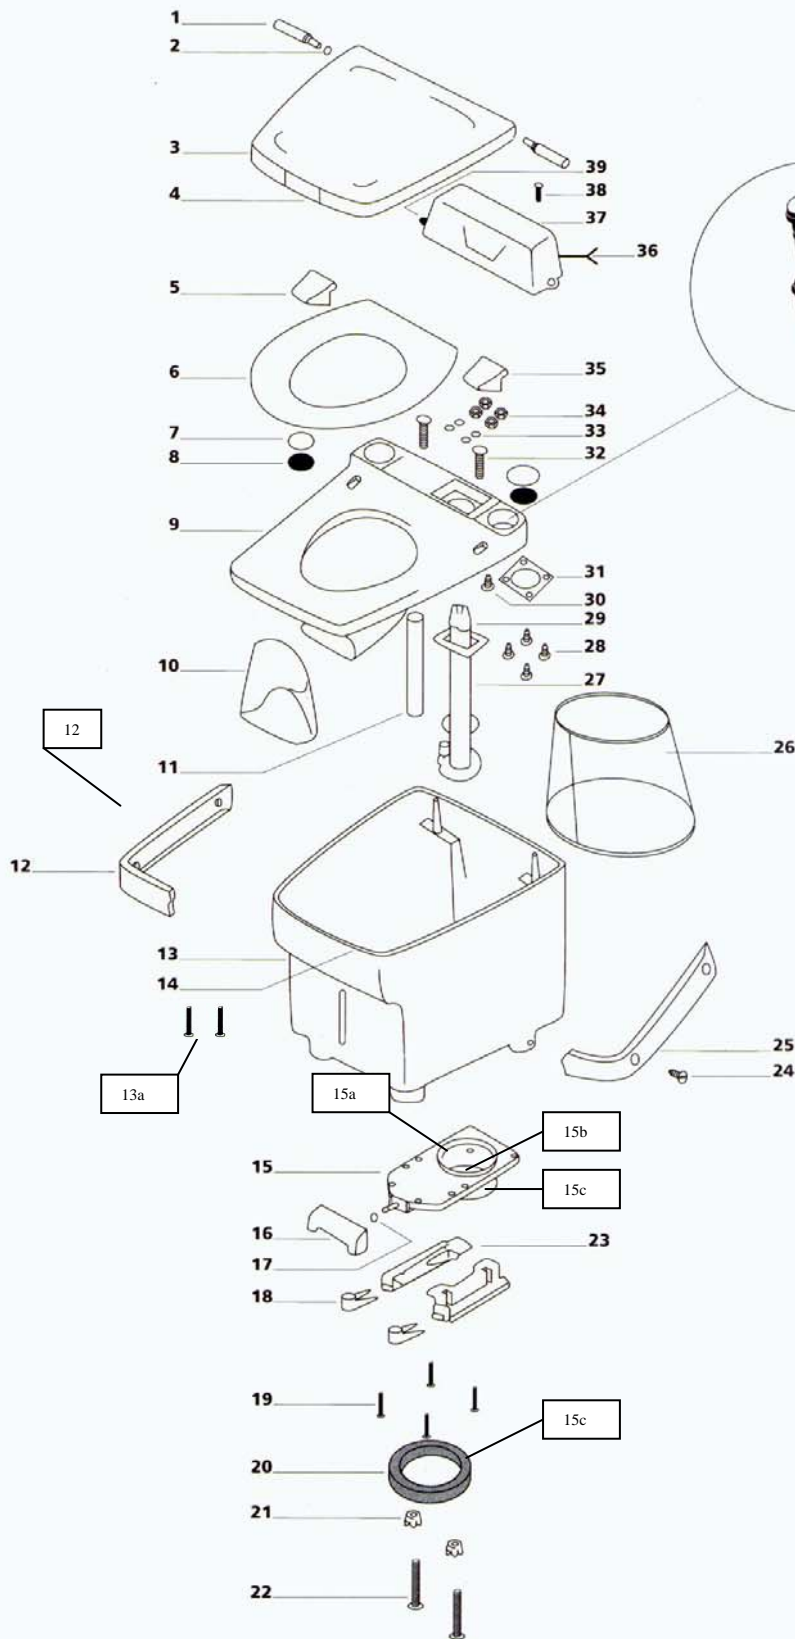

RESERVDLSLISTA OCH SPRÄNGSKISS ELECTRA MAGIC

POS NR	ART.NR	RESERVDLAR
1	03921 (L)	Gångjärnssprint
2	03922 (L)	Låsring
3	1492357 (L)	Lock
4	08166 (L)	Packning till kant - lock
5	0395357 (L)	Gångjärn vänster
6	0390457 (L)	Sittring
7	0393657 (L)	Lock
8	05656 (L)	Stänkskydd
9	0391257 (L)	Toalettöverdel
10	03984 (L)	Vinylkjolpackning
11	03946 (L)	Vattenrör fr pump
12	1293857 (L)	Skydd - vänster
13	2465657 (L)	*Toalettunderdel
13A	03943 (L)	Skrudar till front
14	08167 (L)	Packning överkant
15	12836 (L)	Tömningsventil toalett
15A	01457 (L)	Packning m. tömningsdel och toalett
15B	24654 (L)	Bladventilpackning
15C	24304 (L)	Packning tömningsventil
16	0391157 (L)	Handtag - tömningsventil
17	03913 (L)	Låsring
18	08637 (L)	Kil
19	08737 (L)	Skruv till tömningsdel
20	24304 (L)	Svampgummipackning
21	02690 (L)	Mutter
22	12525	Fästbult
23	08636 (L)	Fästjärn
24	03915 (L)	Skruv
25	0524857 (L)	Skydd - höger
26	05534 (L)	Filter
28	14083 (L)	Pump + elmotor 24 V
29	03925 (L)	Skruv till elmotor
29	24857 (L)	Elmotor till pump 24 V
30	03937	Skruv - gångjärn
31	03928 (L)	Pumppackning
32	03979	Skruv
35	0390510 (L)	Gångjärn - höger Utgått
35	0390557 (L)	Gångjärn - höger
37	0392410 (L)	Motorkåpa inkl strömbrytare
37	0392457 (L)	Motorkåpa inkl strömbrytare
39	12031 (L)	Strömbrytare
40,41	24615	Nivåindikator inkl packning (24568 ingår)
	03955	Övergång mellan pump och elmotor - gamla
	20811	Övergång mellan pump Och elmotor - nya